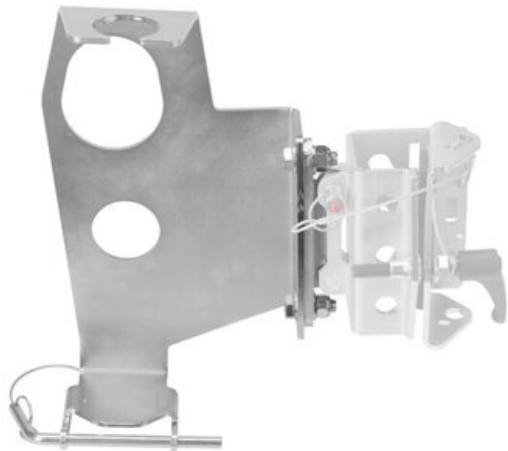

Kiinnitysteline CRW300-UB

Tuotekuvaus

Kiinnitysteline sopii [CRW300](#)-kelautuvaan putoamistarraimeen. Kiinnitystelinettä käytetään yhdessä [UTB](#)-lisävarusteen kanssa, jolla CRW300-putoamistarrain voidaan kiinnittää [TM15](#)-kolmijalkaan.

Materiaali: Galvanoitu teräs

Tuotekoodi	Työkuorma t	Vähimmäismurtokuorma kN	Varmuuskerroin	Paino kg
CRW300-UB	0,14	15	10:1	3,29