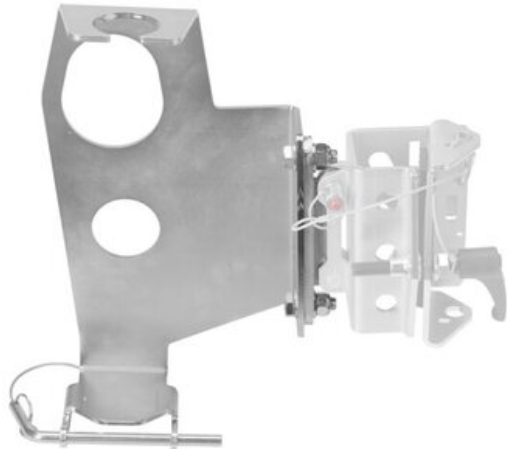

## Kiinnitysteline CRW300-UB

### Tuotekuvaus

Kiinnitysteline sopii [CRW300](#)-kelautuvaan putoamistarraimeen. Kiinnitystelinettä käytetään yhdessä [UTB](#)-lisävarusteen kanssa, jolla CRW300-putoamistarrain voidaan kiinnittää [TM15](#)-kolmijalkaan.

**Materiaali:** Galvanoitu teräs

Tuotekoodi	Työkuorma t	Vähimmäismurtokuorma kN	Varmuuskerroin	Paino kg	Toimitusaika
CRW300-UB	0,14	15	10:1	3,29	0