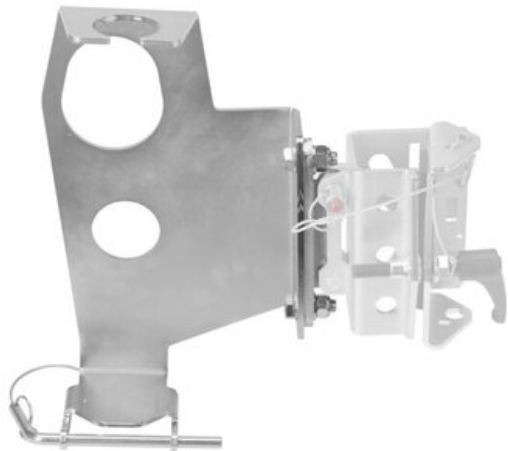

Kiinnitysteline CRW300-UB

Tuotekuvaus

Kiinnitysteline sopii [CRW300](#)-kelautuvaan putoamistarraimeen. Kiinnitystelinettä käytetään yhdessä [UTB](#)-lisävarusteen kanssa, jolla CRW300-putoamistarrain voidaan kiinnittää [TM15](#)-kolmijalkaan.

Materiaali: Galvanoitu teräs

Tuotekoodi	Työkuorma t	Vähimmäismurtokuorma kN	Varmuuskerroin	Paino kg	Toimitusaika
CRW300-UB	0,14	15	10:1	3,29	0