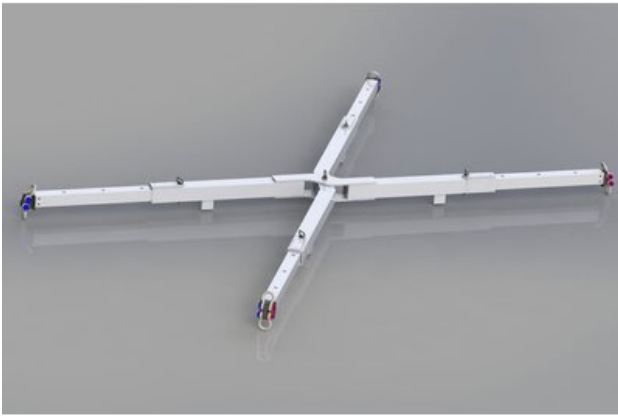

4-haarainen teleskooppinostopuomi 10 t

Tuotekuvaus

4-haarainen alumiininen teleskooppinostopuomi, joka on varustettu seisontajaloilla jolloin puomia voidaan levittää helposti sen ollessa maassa. Voidaan varustaa tarvittaessa sakkeleilla.

Alumiinisen teleskooppinostopuomin tekniset tiedot:

Materiaali: Alumiini

Merkintä: Standardin mukaan, CE-merkintä

Standardi: EN 13155

Tuotekoodi	Työkuorma t	Leveys mm
NOSPXALU10	10	2550 - 4130

Mittakuva