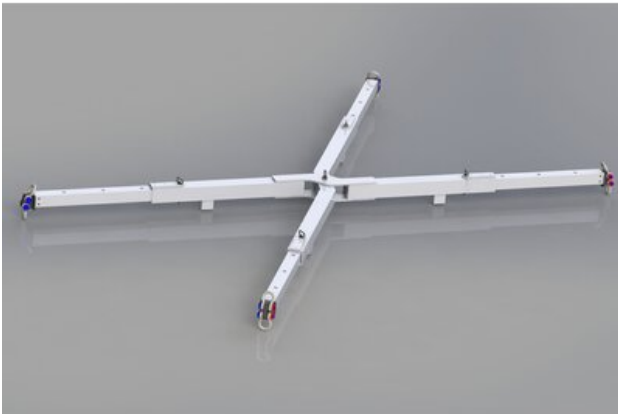

4-haarainen teleskooppinostopuomi 10 t

Tuotekuvaus

4-haarainen alumiininen teleskooppinostopuomi, joka on varustettu seisontajaloilla jolloin puomia voidaan levittää helposti sen ollessa maassa. Voidaan varustaa tarvittaessa sakkeleilla.

Alumiinisen teleskooppinostopuomin tekniset tiedot:

Materiaali: Alumiini

Merkintä: Standardin mukaan, CE-merkintä

Standardi: EN 13155

Tuotekoodi	Työkuorma t	Leveys mm
NOSPXALU10	10	2550 - 4130

Mittakuva