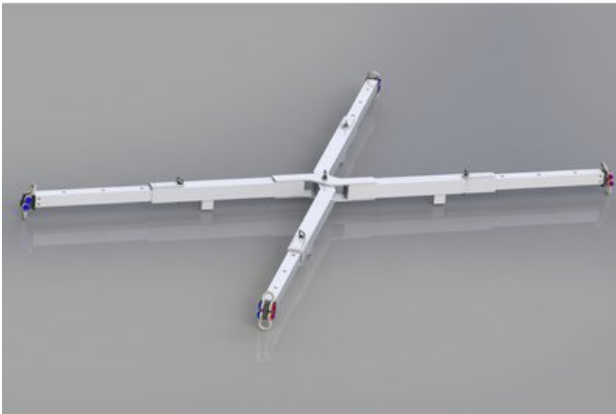

4-haarainen teleskooppinostopuomi 10 t

Tuotekuvaus

4-haarainen alumiininen teleskooppinostopuomi, joka on varustettu seisontajaloilla jolloin puomia voidaan levittää helposti sen ollessa maassa. Voidaan varustaa tarvittaessa sakkeleilla.

Alumiinisen teleskooppinostopuomin tekniset tiedot:

Materiaali: Alumiini

Merkintä: Standardin mukaan, CE-merkintä

Standardi: EN 13155

Tuotekoodi	Työkuorma t	Leveys mm	Toimitusaika
NOSPXALU10	10	2550 - 4130	0