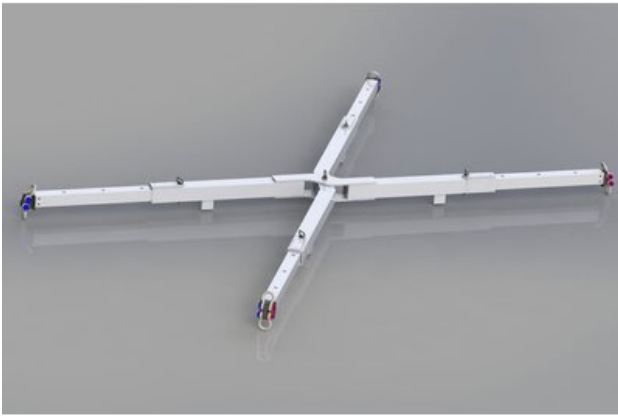

4-haarainen teleskooppinostopuomi 10 t

Tuotekuvaus

4-haarainen alumiininen teleskooppinostopuomi, joka on varustettu seisontajaloilla jolloin puomia voidaan levittää helposti sen ollessa maassa. Voidaan varustaa tarvittaessa sakkeleilla.

Alumiinisen teleskooppinostopuomin tekniset tiedot:

Materiaali: Alumiini

Merkintä: Standardin mukaan, CE-merkintä

Standardi: EN 13155

Tuotekoodi	Työkuorma t	Leveys mm	Toimitusaika
NOSPXALU10	10	2550 - 4130	0