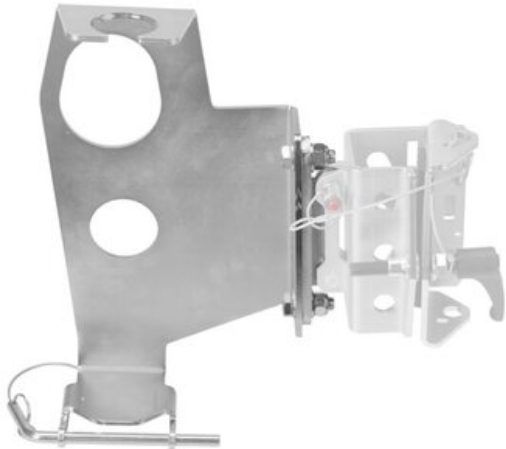

Universal Clamp Device CRW300-UB

Информация за продукта

Universal clamp device for CRW300. Fits into the UTB (AT017-300) universal holder socket and together with it enables installation of the tripod device offered by Protekt.

Продуктов номер	WLL тон	Мин. разкъсващо усилие kN	Safety factor	Тегло кг	Delivery time
CRW300-UB	0,14	15	10:1	3,29	0