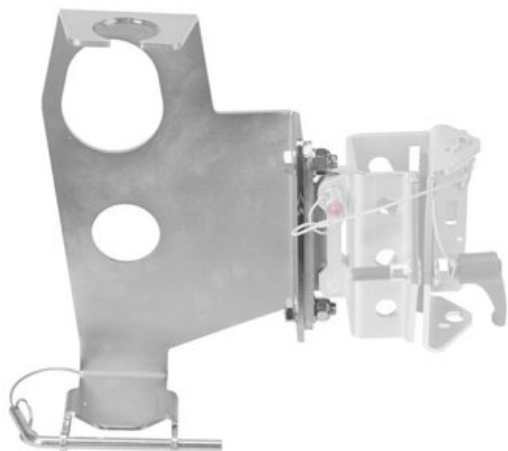

Universal Clamp Device CRW300-UB

Информация за продукта

Universal clamp device for CRW300. Fits into the UTB (AT017-300) universal holder socket and together with it enables installation of the tripod device offered by Protekt.

Продуктов номер	WLL тон	Мин. разкъсващо усилие kN	Safety factor	Тегло кг	Delivery time
CRW300-UB	0,14	15	10:1	3,29	0