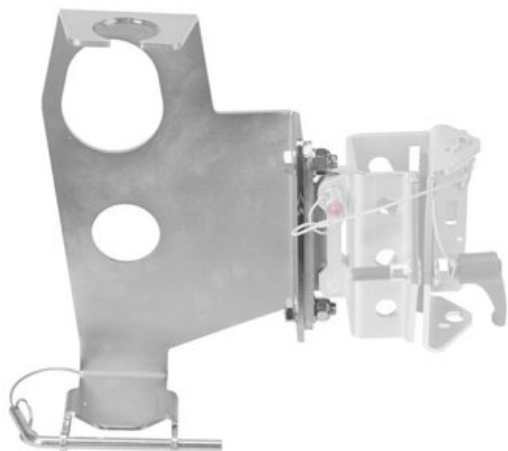

Universal Clamp Device CRW300-UB

Информация за продукта

Universal clamp device for CRW300. Fits into the UTB (AT017-300) universal holder socket and together with it enables installation of the tripod device offered by Protekt.

Продуктов номер	WLL тон	Мин. разкъсващо усилие kN	Safety factor	Тегло кг
CRW300-UB	0,14	15	10:1	3,29