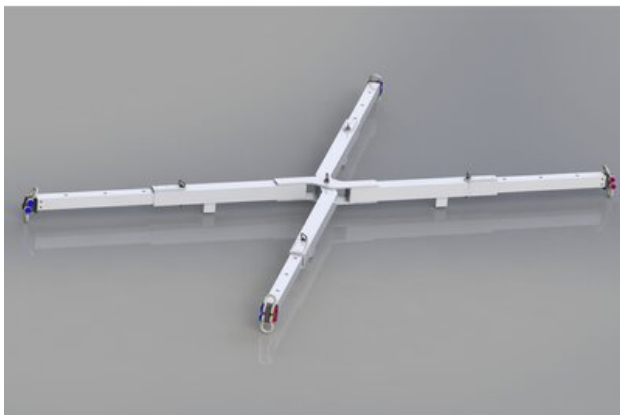

Алуминиева телескопична подемна греда 10 т / 4 крака

Информация за продукта

Сгъваема алуминиева рамка за повдигане. Може да бъде съхранявана в малки пространства, когато е в сгънато положение. Лесна и бърза за сглобяване, идеална например за повдигане на лодки.

Материал: Алуминий

Маркировка: Съгласно релевантния стандарт, CE - маркировка

Стандарт: EN 13155

Продуктов номер

NOSPXALU10

WLL
тон

10

Широчина
мм