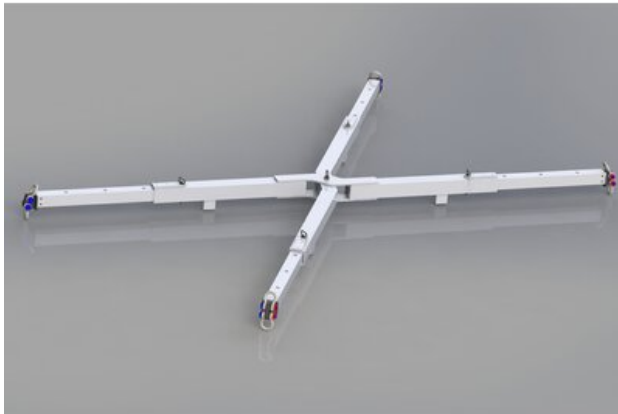

Алуминиева телескопична подемна греда 10 т / 4 крака

Информация за продукта

Сгъваема алуминиева рамка за повдигане. Може да бъде съхранявана в малки пространства, когато е в сгънато положение. Лесна и бърза за сглобяване, идеална например за повдигане на лодки.

Материал: Алюминий

Маркировка: Съгласно релевантният стандарт, CE - маркировка

Стандарт: EN 13155

Продуктов номер	WLL тон	Широчина мм	Delivery time
NOSPXALU10	10	2550 - 4130	0

Чертеж