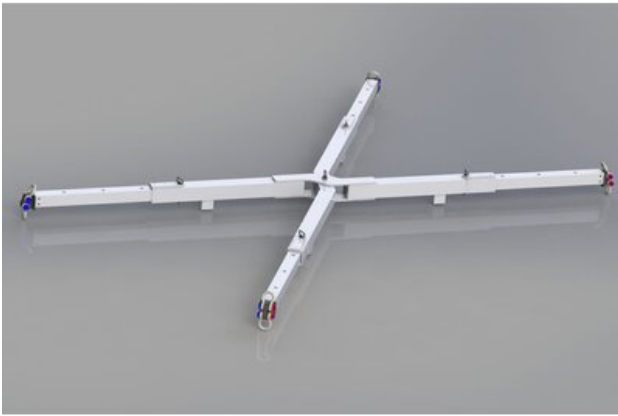

## Алуминиева телескопична подемна греда 10 т / 4 крака

### Информация за продукта

Сгъваема алуминиева рамка за повдигане. Може да бъде съхранявана в малки пространства, когато е в сгънато положение. Лесна и бърза за сглобяване, идеална например за повдигане на лодки.

**Материал:** Алуминий

**Маркировка:** Съгласно релевантния стандарт, CE - маркировка

**Стандарт:** EN 13155

Продуктов номер	WLL тон	Широчина мм	Delivery time
NOSPXALU10	10	2550 - 4130	0