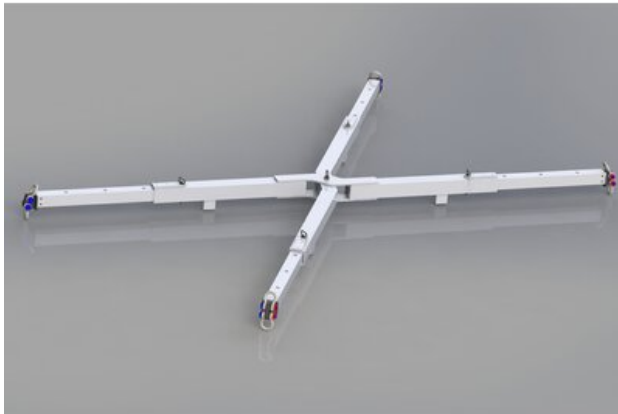

Алуминиева телескопична подемна греда 10 т / 4 крака

Информация за продукта

Сгъваема алуминиева рамка за повдигане. Може да бъде съхранявана в малки пространства, когато е в сгънато положение. Лесна и бърза за сглобяване, идеална например за повдигане на лодки.

Материал: Алюминий

Маркировка: Съгласно релевантния стандарт, CE - маркировка

Стандарт: EN 13155

Продуктов номер	WLL тон	Широчина мм	Delivery time
NOSPXALU10	10	2550 - 4130	0

Чертеж