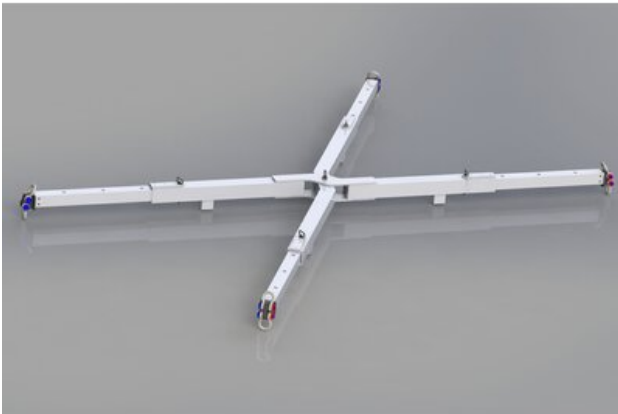

Алуминиева телескопична подемна греда 10 т / 4 крака

Информация за продукта

Сгъваема алуминиева рамка за повдигане. Може да бъде съхранявана в малки пространства, когато е в сгънато положение. Лесна и бърза за сглобяване, идеална например за повдигане на лодки.

Материал: Алуминий

Маркировка: Съгласно релевантния стандарт, CE - маркировка

Стандарт: EN 13155

Продуктов номер	WLL тон	Широчина мм	Delivery time
NOSPXALU10	10	2550 - 4130	0

Чертеж