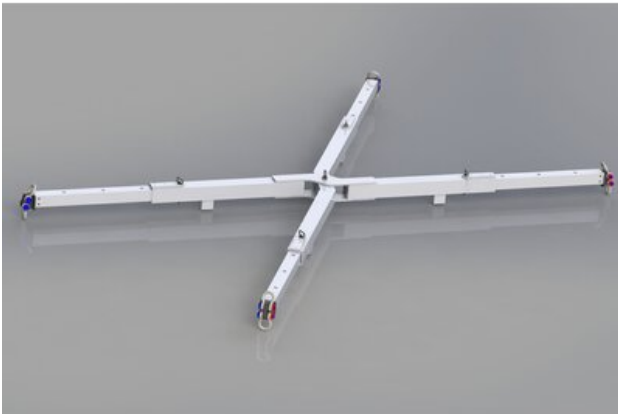

Алуминиева телескопична подемна греда 10 т / 4 крака

Информация за продукта

Сгъваема алуминиева рамка за повдигане. Може да бъде съхранявана в малки пространства, когато е в сгънато положение. Лесна и бърза за сглобяване, идеална например за повдигане на лодки.

Материал: Алюминий

Маркировка: Съгласно релевантния стандарт, CE - маркировка

Стандарт: EN 13155

Продуктов номер	WLL тон	Широчина мм	Delivery time
NOSPXALU10	10	2550 - 4130	0

Чертеж